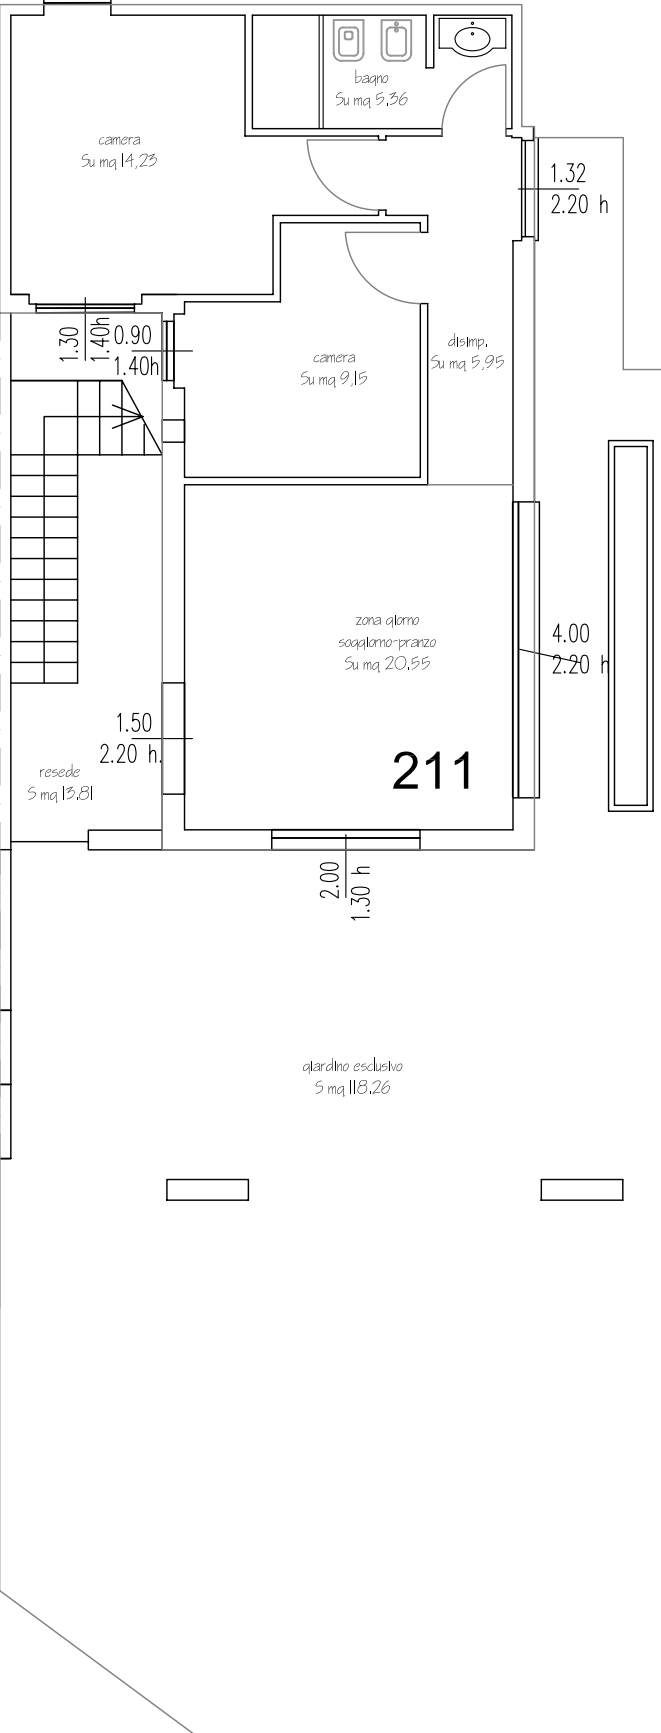

guardaroba
h 1,75
Su mq 7,10

terrazzo
5 mq 57,98

APPARTAMENTO 211